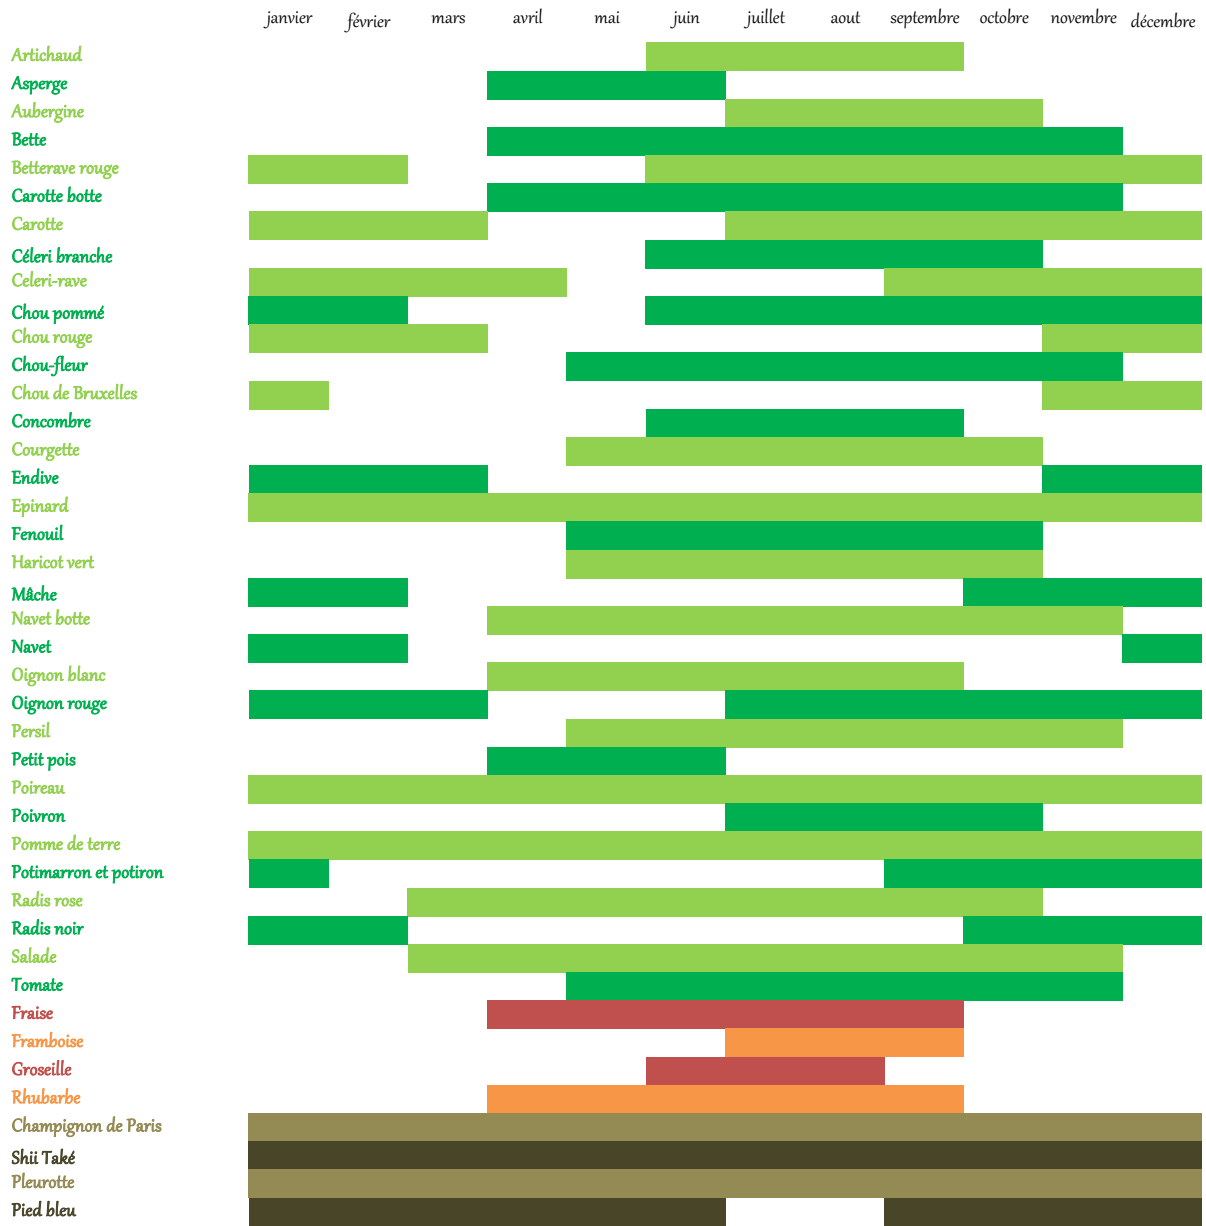

Le calendrier des produits de saison sur la Plaine de Montesson et environs

Pour information, ce calendrier doit vous permettre de mieux connaître la saisonnalité des produits. Il est donné à titre indicatif car il peut varier en fonction des aléas climatiques et des systèmes de commercialisation des maraîchers.